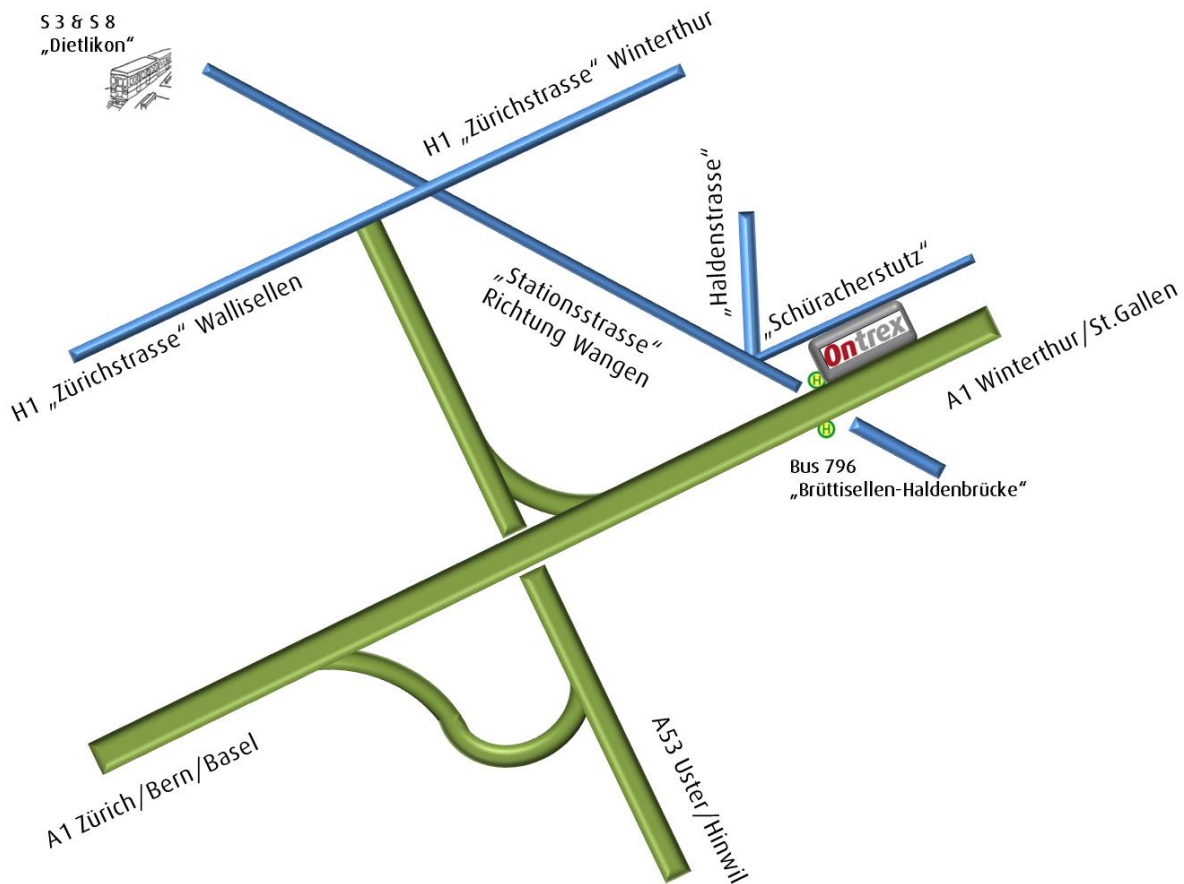

Alternativ können Sie ab Bahnhof **Dietlikon** unsere Geschäftsräume in ca. 10 - 15 Minuten zu Fuss erreichen. Vom Bahnhof aus folgen Sie dazu der Brüttisellerstrasse (analog Haltestelle Bus 796). Die Brüttisellerstrasse wird nach wenigen hundert Metern zur Stationsstrasse. Folgen Sie der Stationsstrasse weiter über die grosse Ampelkreuzung mit der Zürcherstrasse. Kurz vor dem Ontrex Gebäude geht die Haldenstrasse von links kommend in die Stationsstrasse über. Folgen sie dem Verlauf der Haldenstrasse geradeaus weiter Richtung Autobahnbrücke.

Mit dem Auto

Vom Brüttiseller Kreuz (Autobahn A1 / A53) folgen Sie der Autobahn A53 bis zum Autobahnende in Brüttisellen (Ampelkreuzung).

Biegen Sie rechts ab auf die Zürichstrasse. Nach ca. 100 Metern biegen Sie an der Ampel rechts ab auf die Stationsstrasse (Wegweisung Richtung Wangen).

Folgen Sie dem Strassenverlauf für ca. 400 Meter.

Ontrex finden Sie im Innovation Center Gebäude linkerhand direkt vor der Autobahnunterführung (Haldenstrasse Ecke Schüracherstutz).

Besucherparkplätze befinden sich entlang des Gebäudes im Schüracherstutz; diese sind mit Ontrex Logo angeschrieben.

Empfohlene Adresse für Navigationsgeräte: Brüttisellen, Schüracherstutz

Unsere Büroräume

Der Eingang in das Innovation Center befindet sich an der Frontseite (Haldenstrasse), erreichbar über die grosse Betonrampe. Direkt innerhalb des Gebäudes führt Sie eine Treppe zu unserem Empfang in den 1. Stock. Ein Personenlift befindet sich im hinteren Teil des Erdgeschoss.